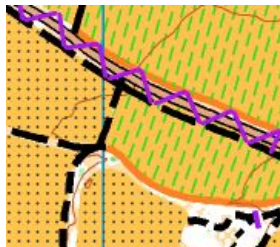

Importante:

- Está completamente prohibido circular por los campos de cultivo y sus límites, excepto para las zonas dibujadas de color naranja, símbolo 839.002. Se ha utilizado el naranja ciclable en caminos temporales agrícolas circundante perimetralmente algún cultivo, para conectar caminos cercanos y por caminos que se han perdido y no son evidentes.
- Se ha utilizado el símbolo 711.000 para indicar las carreteras por las que está prohibido circular.